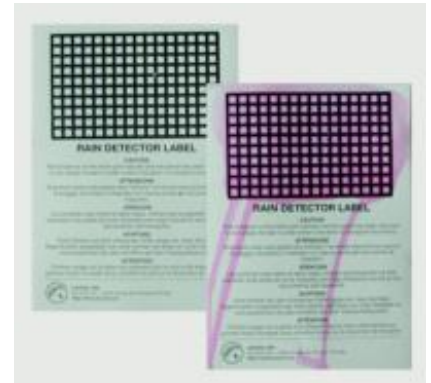

DATENBLATT

Code	RDP01
Brief Description	Regenmelderetikett
Art des Klebers	Ja
Größe äußere	100 x 140 mm
Paket	mit 250 Stück

Beschreibung

Regen Detektor Etiketten

Regen Detektor Etiketten Sie können damit feststellen, ob der Pakete Regen oder Wasserspritzern ausgesetzt war.

- Bei Kontakt mit Wasser wird es rot.
- Klebeetikett auf der Außenseite der Pakete.
- Um Sendungen zu schützen.